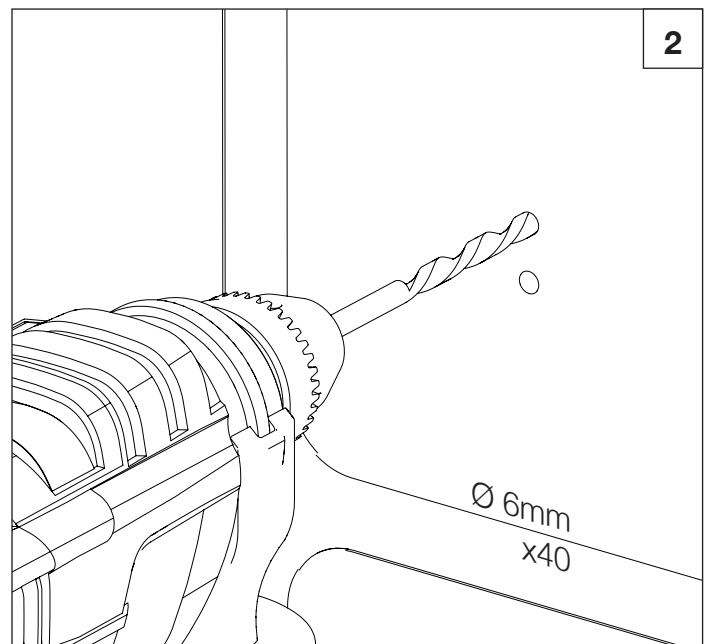

Retro

Innovation since 1935

6220.11.56

Porte-papier toilette de réserve

Reserve toilet papier houder

Reserve toilet paper holder

RA0.V01