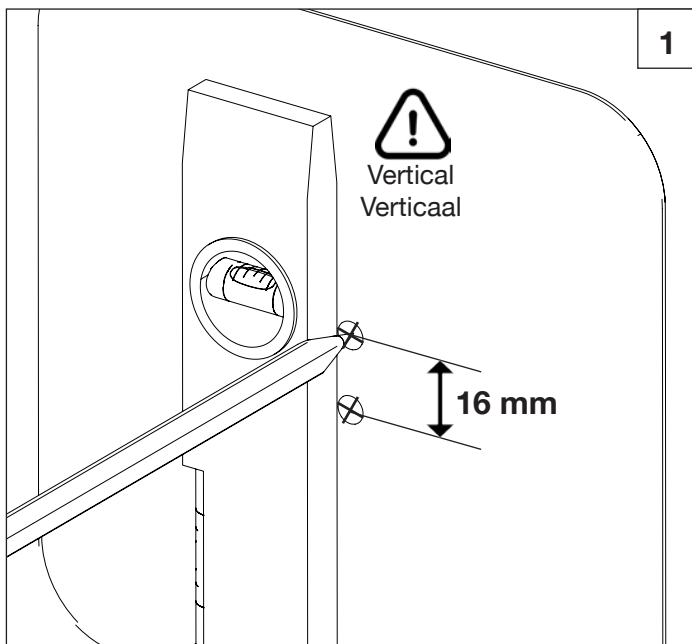

Retro

Innovation since 1935

6220.11.56

Porte-papier toilette de réserve

Reserve toilet papier houder

Reserve toilet paper holder

RA0.V01